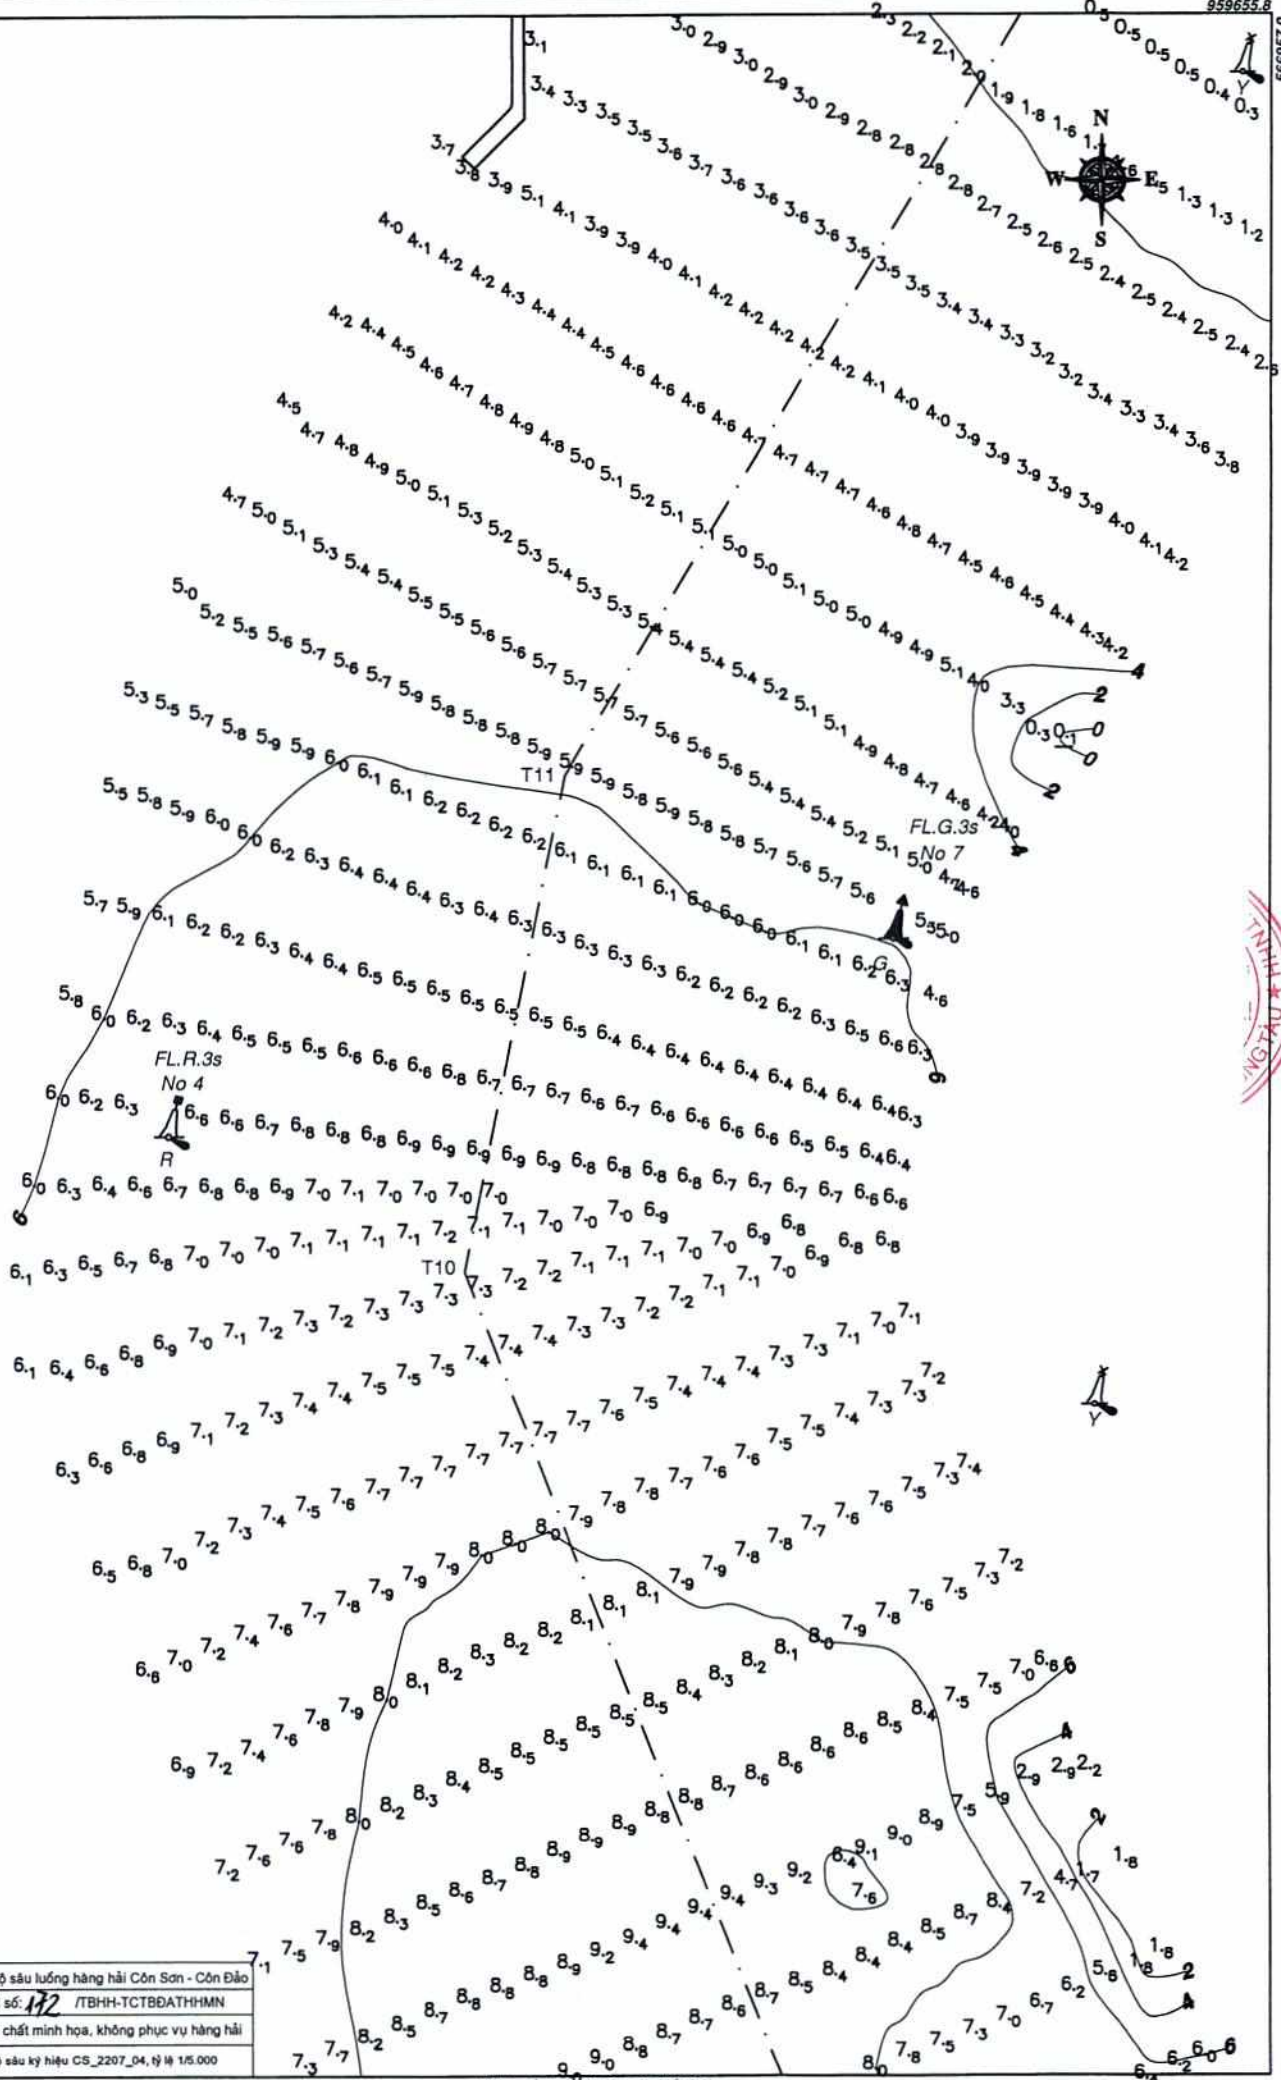

Vị trí các điểm độ sâu lượng hàng hải Côn Sơn - Côn Đảo
Kèm theo TBHH số: **172** /TBHH-TCTBDATHMN
Sơ đồ mang tính chất minh họa, không phục vụ hàng hải
Trích từ bình đồ độ sâu kỹ hiệu CS_2207_04, tỷ lệ 1/5.000