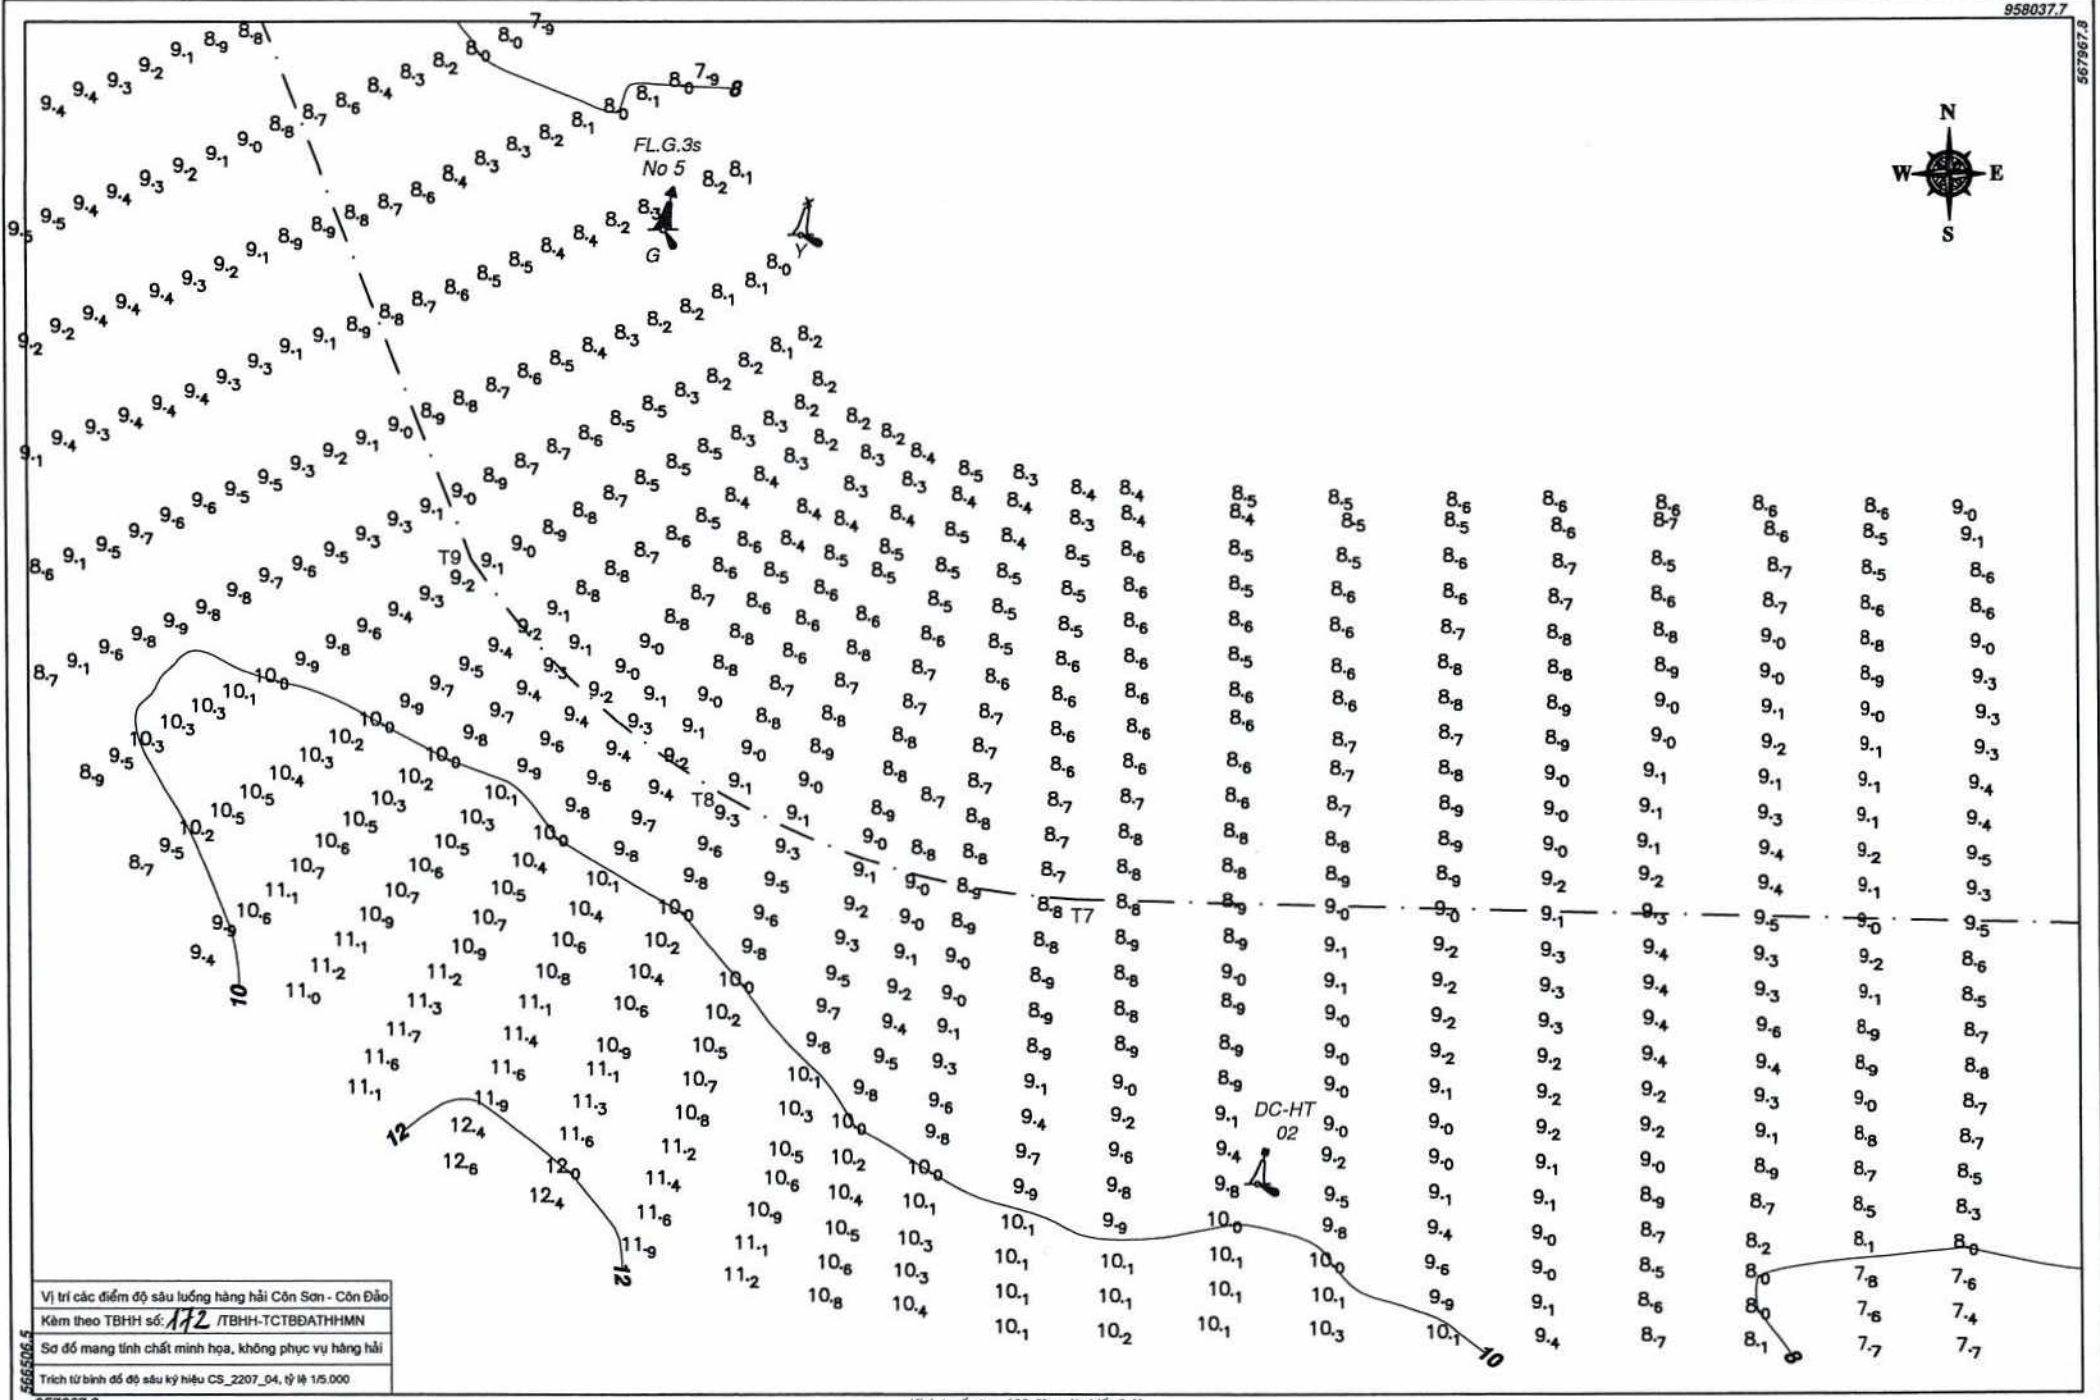

Vị trí các điểm độ sâu lượng hàng hải Côn Sơn - Côn Đảo
Kèm theo TBHH số: **112** /TBHH-TCTĐĐATHHMN
Số đồ mang tính chất minh họa, không phục vụ hàng hải
Trích từ bình đồ độ sâu ký hiệu CS_2207_04, tỷ lệ 1/5.000

957067.3