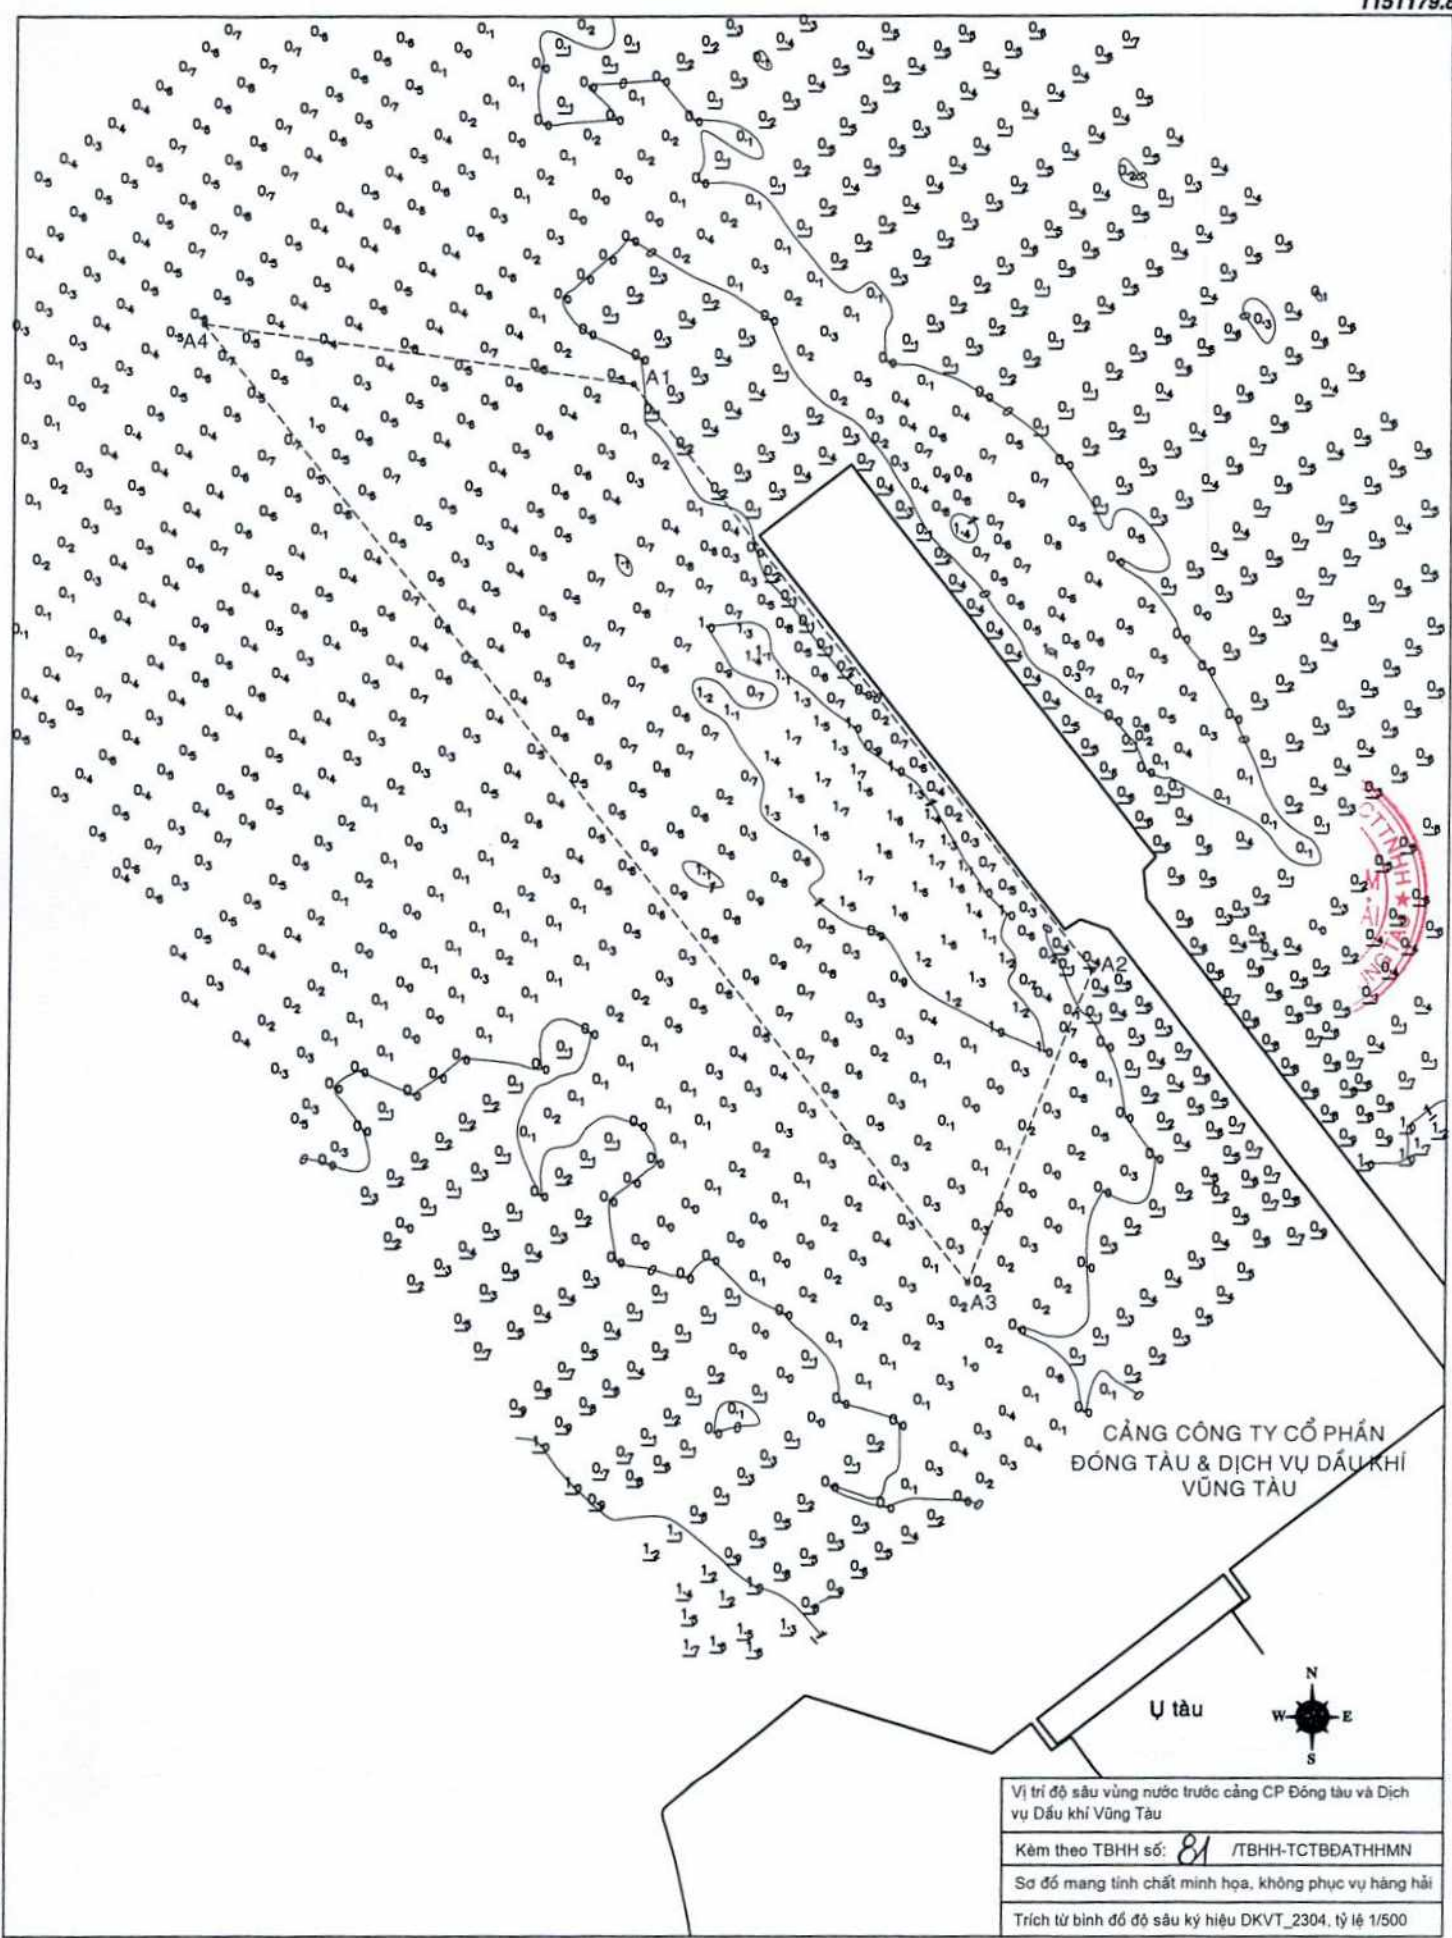

CẢNG CÔNG TY CỔ PHẦN
ĐÓNG TÀU & DỊCH VỤ DẦU KHÍ
VŨNG TÀU

Ụ tàu

Vị trí độ sâu vùng nước trước cảng CP Đóng tàu và Dịch vụ Dầu khí Vũng Tàu	
Kèm theo TBHH số:	81 /TBHH-TCTBDATHHMN
Sơ đồ mang tính chất minh họa, không phục vụ hàng hải	
Trích từ bình đồ độ sâu ký hiệu DKVT_2304, tỷ lệ 1/500